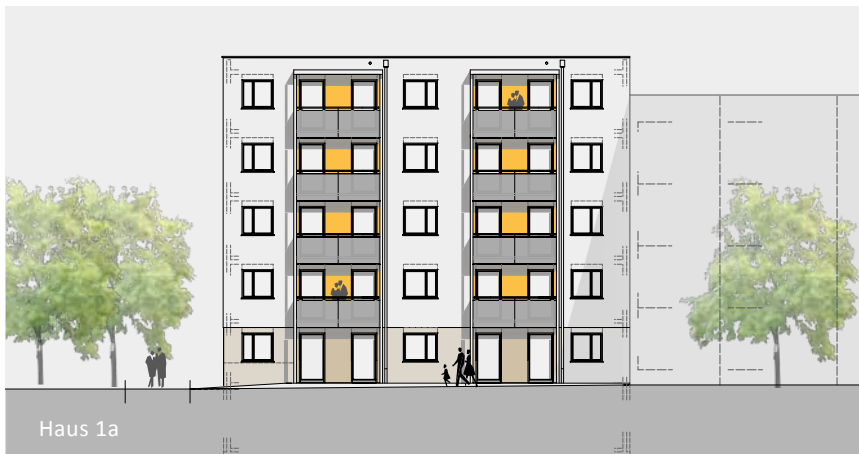

WOHNUNGSBAU

Neubau von 52 Mietwohnungen in zwei Häusern, Nürnberg

ADRESSE

Eichstätter Straße 5a und 1a
in Nürnberg (Reichelsdorf)

AUSFÜHRUNGSZEIT

Rohbau: 02/17 – 09/17
Ausbau: 08/17 – 07/18
Gesamt: 02/17 – 07/18