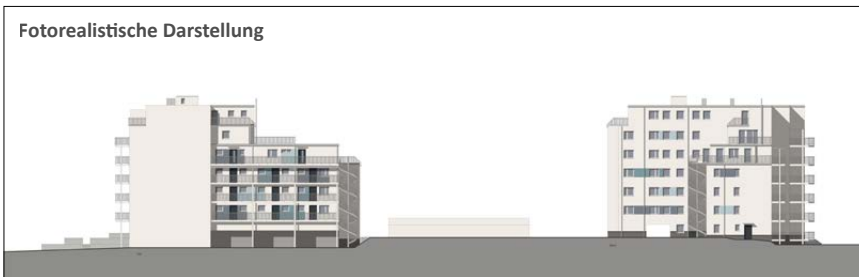

WOHNUNGSBAU

Fotorealistische Darstellung

Neubau mit 31 Eigentumswohnungen in einem Mehrfamilienhaus, Austraße / Ecke Jahnstraße, 90763 Fürth

Fotorealistische Darstellung

ADRESSE

Austraße / Ecke Jahnstraße
90763 Fürth